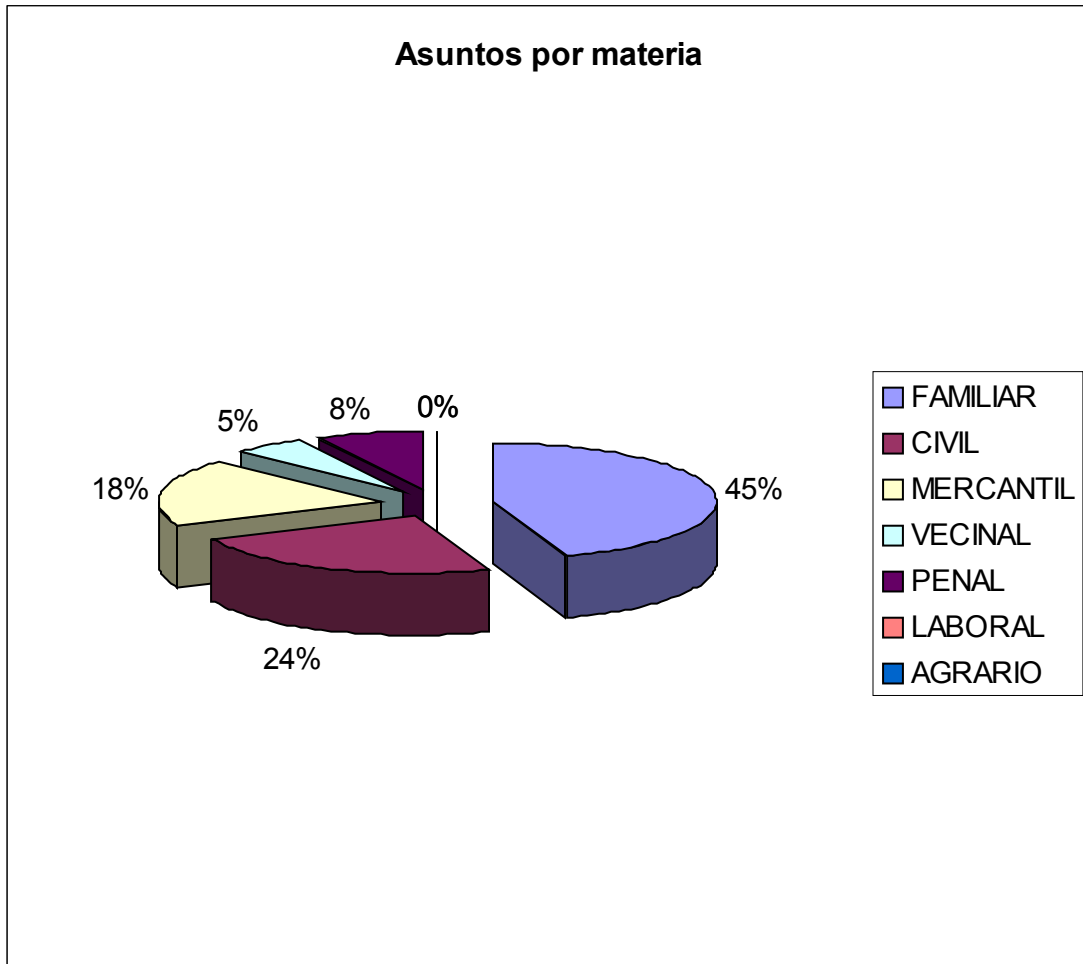

## INFORME DE ESTADÍSTICAS DE RESULTADOS DEL CENTRO ESTATAL DE MEDIACIÓN, CORRESPONDIENTES AL MES DE ENERO DEL 2004.

En el Centro Estatal de Mediación se atendieron un total de 183 personas, de las cuales 98 fueron mujeres y 85 hombres.

De las personas atendidas se abrieron un total de 130 expedientes, y que se dividieron de la siguiente manera por Materia:

FAMILIAR	58
CIVIL	31
MERCANTIL	24
VECINAL	7
PENAL	10
LABORAL	0
AGRARIO	0
TOTAL	130