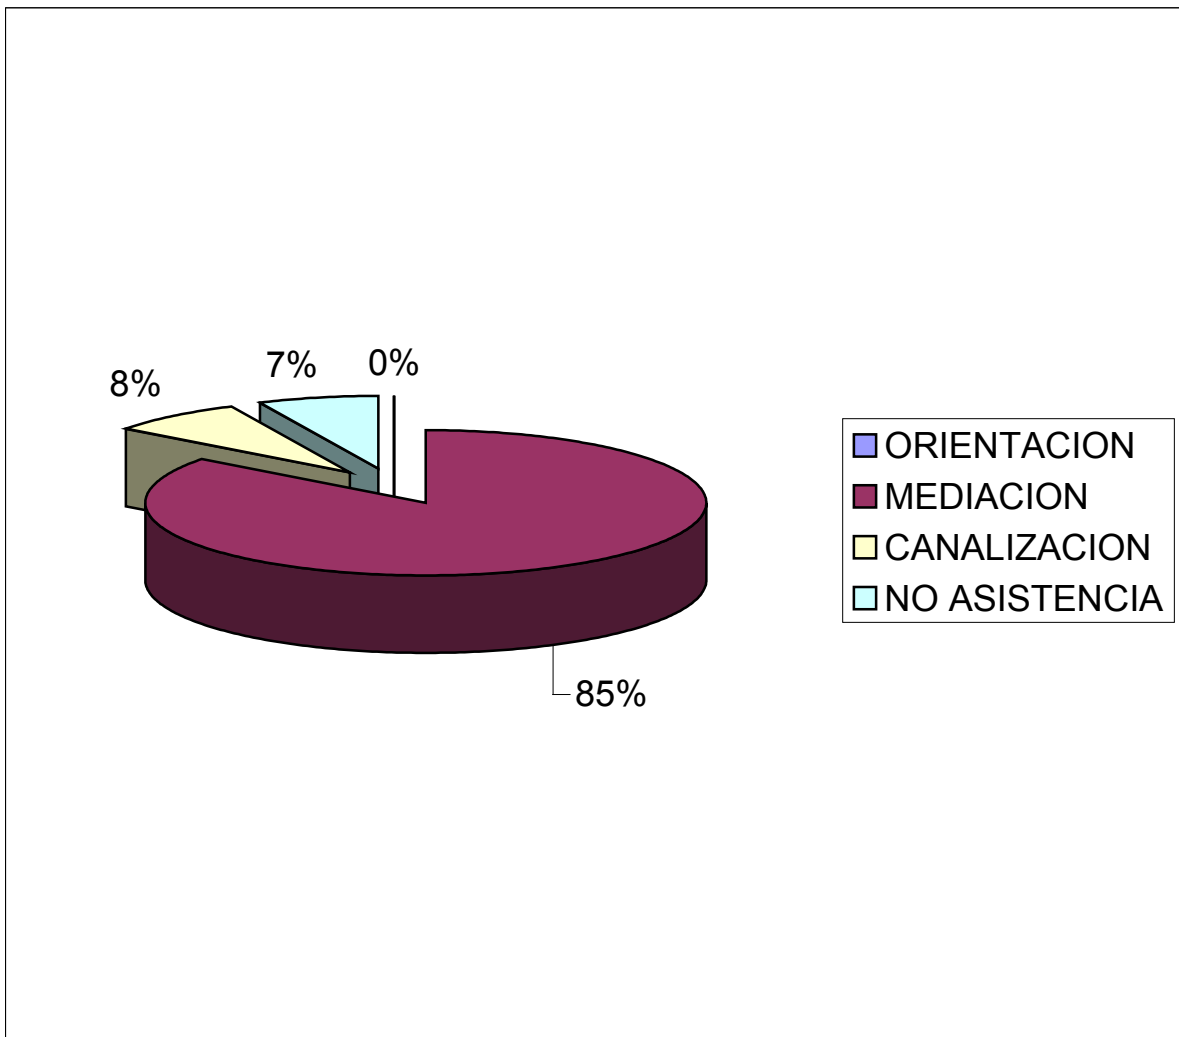

ESTADÍSTICAS MES DE ENERO DEL 2004.
CENTRO ESTATAL DE MEDIACIÓN.

De los 130 expedientes que se atienden en el Centro de Mediación, se encuentran de acuerdo a su estado en la siguiente manera:

ORIENTACIÓN	0
MEDIACIÓN	111
CANALIZACIÓN	10
NO ASISTENCIA	9
TOTAL	130