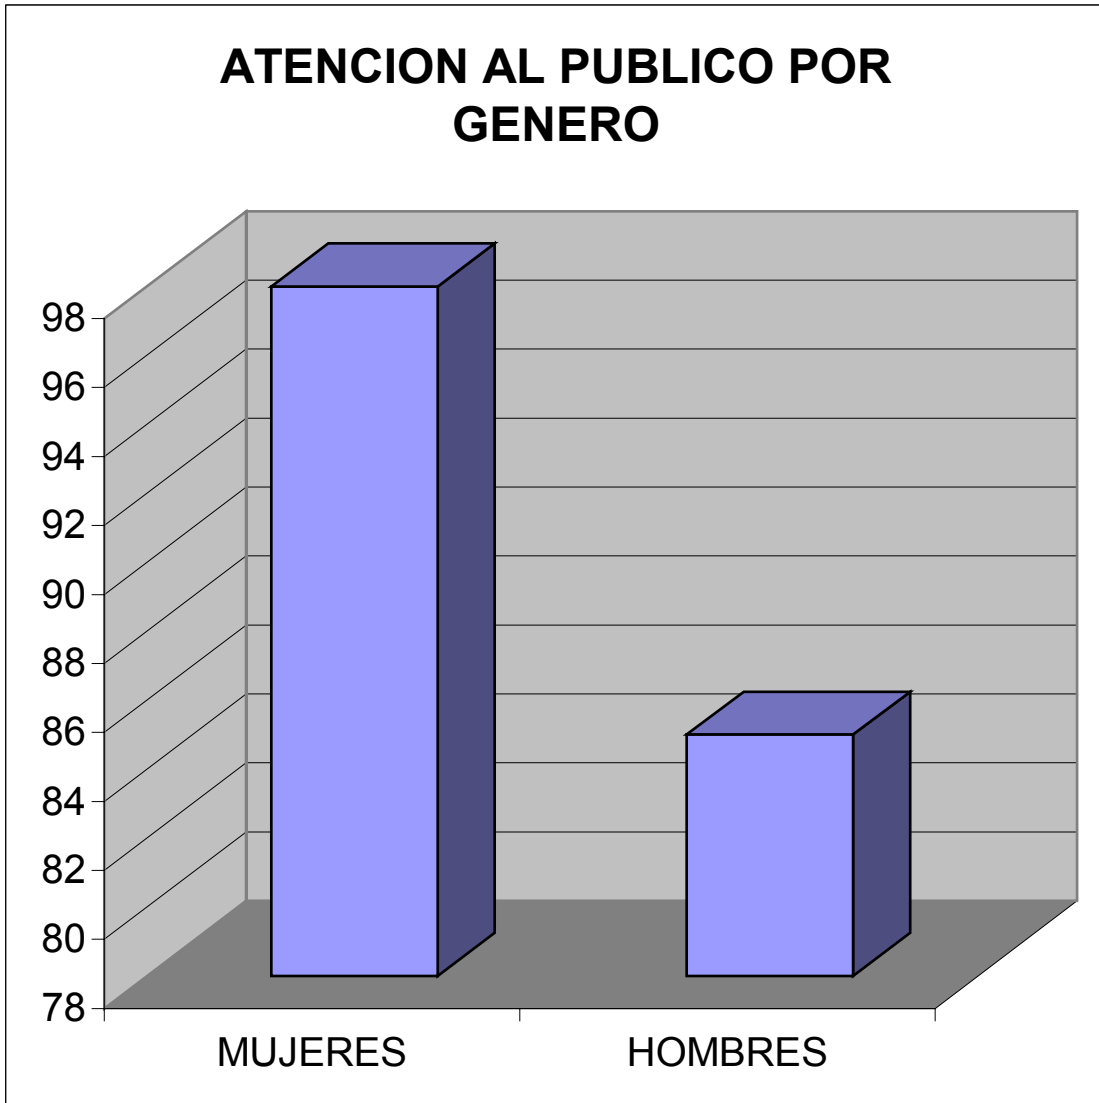

## INFORME DE ESTADÍSTICAS DE RESULTADOS DEL CENTRO ESTATAL DE MEDIACIÓN, CORRESPONDIENTES AL MES DE ENERO DEL 2004.

En el Centro Estatal de Mediación se atendieron un total de 183 personas, de las cuales 98 fueron mujeres y 85 hombres.

De las personas atendidas se abrieron un total de 130 expedientes, y que se dividieron de la siguiente manera por Materia:

FAMILIAR	58
CIVIL	31
MERCANTIL	24
VECINAL	7
PENAL	10
LABORAL	0
AGRARIO	0
TOTAL	130