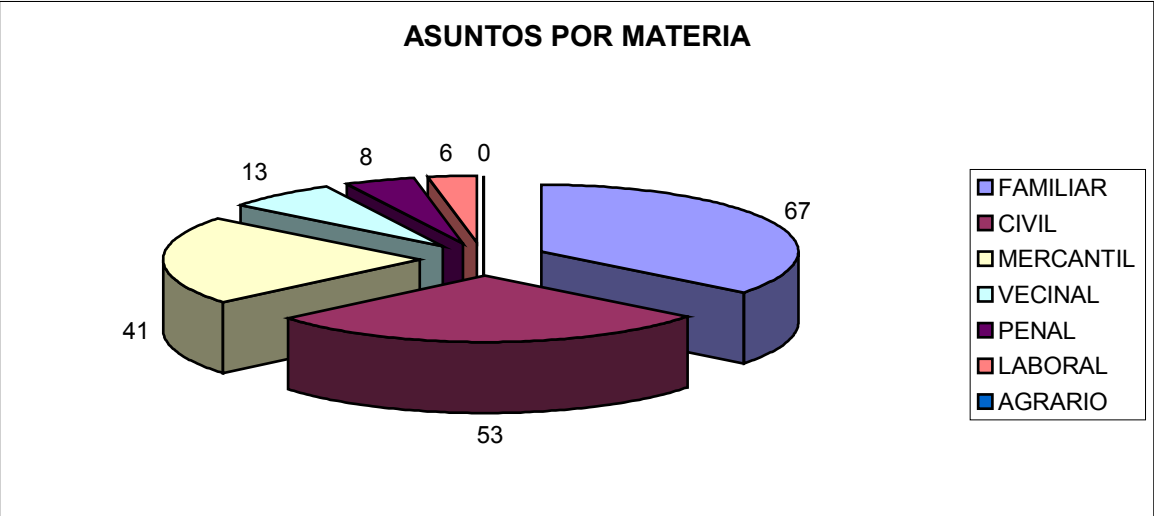

INFORME DE ESTADÍSTICAS DEL CENTRO ESTATAL DE MEDIACIÓN, CORRESPONDIENTES AL MES DE OCTUBRE DEL 2004.

En el Centro Estatal de Mediación se atendieron un total de 397 personas, de las cuales 257 fueron mujeres y 140 hombres.

De las personas atendidas se abrieron un total de 188 expedientes, y que se dividieron de la siguiente manera por Materia:

De los 188 expedientes que se atienden en el Centro de Mediación, se dividen de acuerdo a su estado de la siguiente manera: