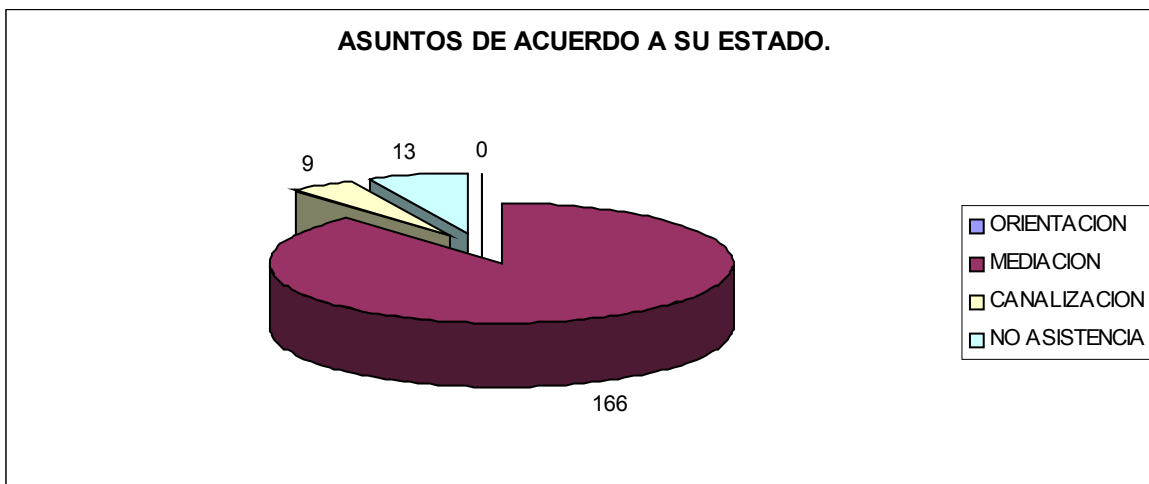

INFORME DE ESTADÍSTICAS DEL CENTRO ESTATAL DE MEDIACIÓN, CORRESPONDIENTES AL MES DE OCTUBRE DEL 2004.

En el Centro Estatal de Mediación se atendieron un total de 397 personas, de las cuales 257 fueron mujeres y 140 hombres.

De las personas atendidas se abrieron un total de 188 expedientes, y que se dividieron de la siguiente manera por Materia:

De los 188 expedientes que se atienden en el Centro de Mediación, se dividen de acuerdo a su estado de la siguiente manera: