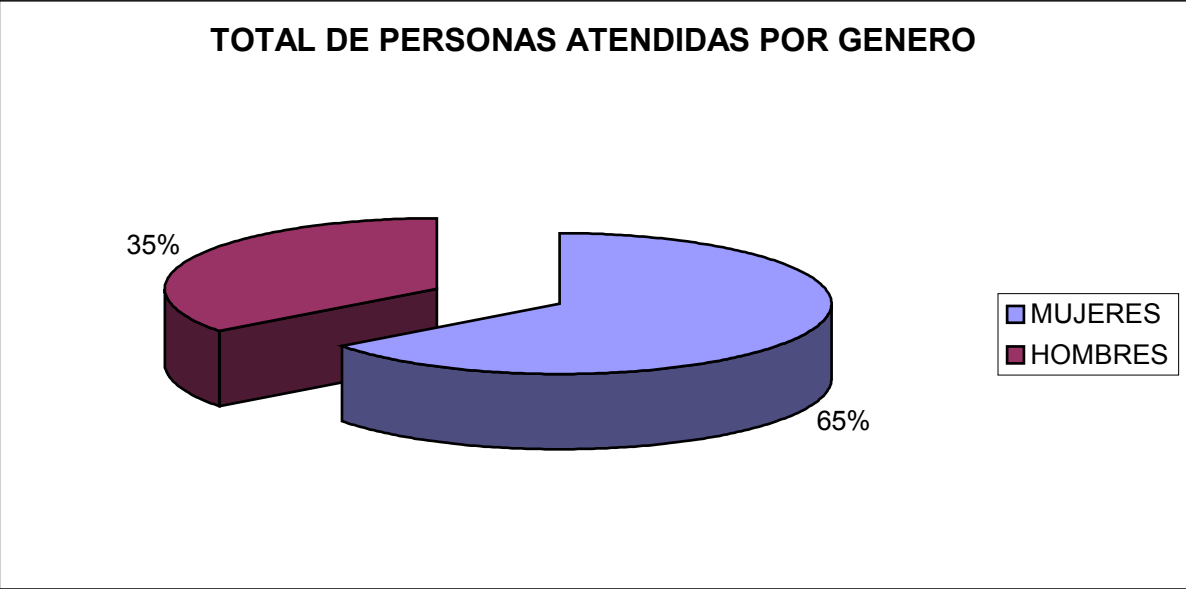

INFORME DE ESTADÍSTICAS DEL CENTRO ESTATAL DE MEDIACIÓN, CORRESPONDIENTES AL MES DE OCTUBRE DEL 2004.

En el Centro Estatal de Mediación se atendieron un total de 397 personas, de las cuales 257 fueron mujeres y 140 hombres.

De las personas atendidas se abrieron un total de 188 expedientes, y que se dividieron de la siguiente manera por Materia:

De los 188 expedientes que se atienden en el Centro de Mediación, se dividen de acuerdo a su estado de la siguiente manera: