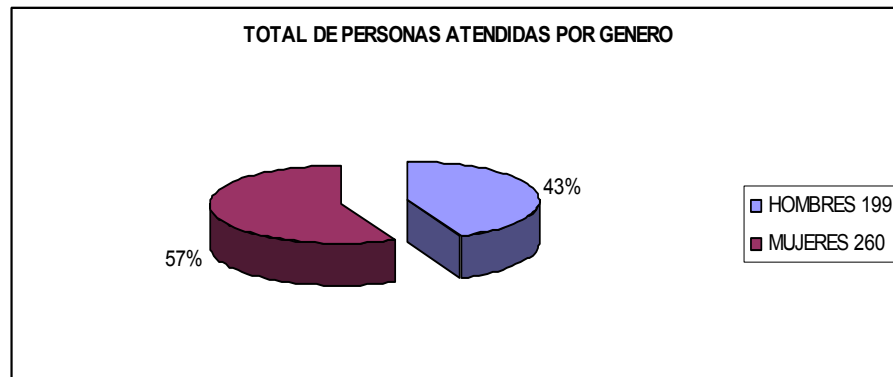

# INFORME ESTADÍSTICO DEL CENTRO ESTATAL DE MEDIACIÓN, CORRESPONDIENTE AL MES DE NOVIEMBRE DEL 2005.

En el Centro Estatal de Mediación se atendieron un total de 459 personas, de las cuales 260 fueron mujeres y 199 hombres.

De las personas atendidas se abrieron un total de 255 expedientes, y que se dividieron de la siguiente manera por Materia:

De los 255 expedientes que se atienden en el Centro de Mediación, se dividen de acuerdo a su estado de la siguiente manera: