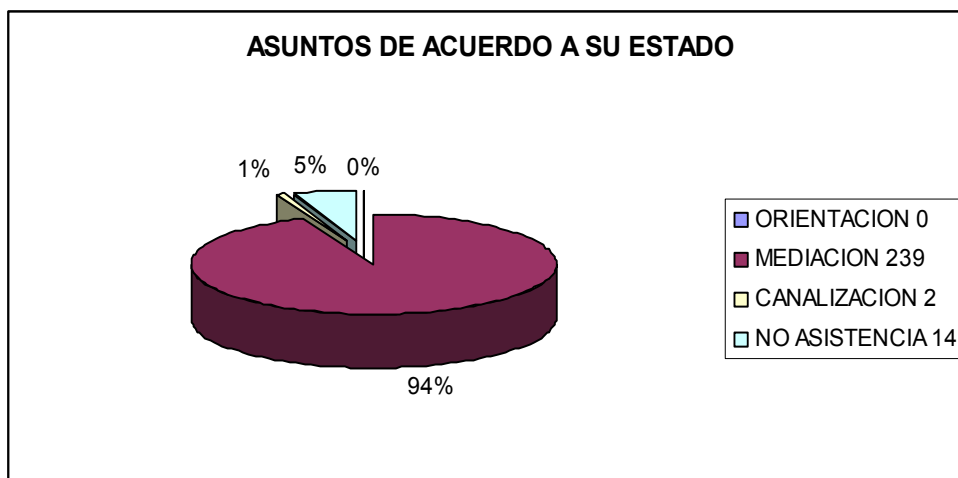

# INFORME ESTADÍSTICO DEL CENTRO ESTATAL DE MEDIACIÓN, CORRESPONDIENTE AL MES DE NOVIEMBRE DEL 2005.

En el Centro Estatal de Mediación se atendieron un total de 459 personas, de las cuales 260 fueron mujeres y 199 hombres.

De las personas atendidas se abrieron un total de 255 expedientes, y que se dividieron de la siguiente manera por Materia:

De los 255 expedientes que se atienden en el Centro de Mediación, se dividen de acuerdo a su estado de la siguiente manera: