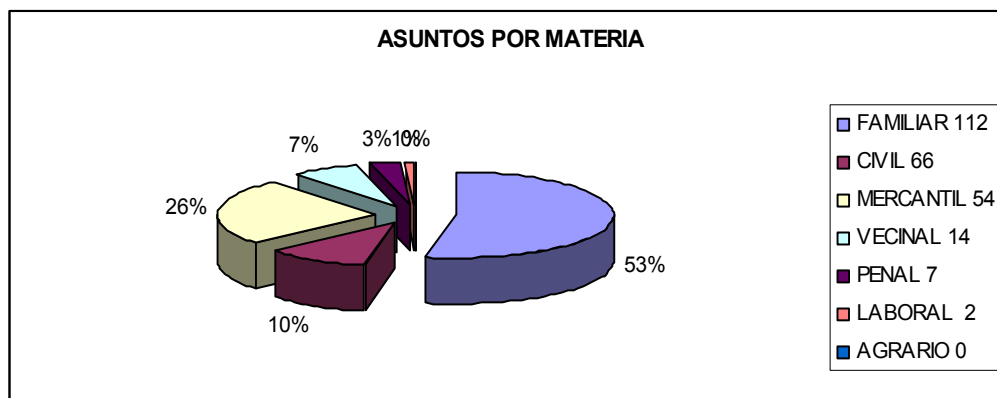

# INFORME ESTADÍSTICO DEL CENTRO ESTATAL DE MEDIACIÓN, CORRESPONDIENTE AL MES DE NOVIEMBRE DEL 2005.

En el Centro Estatal de Mediación se atendieron un total de 459 personas, de las cuales 260 fueron mujeres y 199 hombres.

De las personas atendidas se abrieron un total de 255 expedientes, y que se dividieron de la siguiente manera por Materia:

De los 255 expedientes que se atienden en el Centro de Mediación, se dividen de acuerdo a su estado de la siguiente manera:

De los 255 asuntos que reunieron los requisitos para mediación, se han solucionado un total de 86 asuntos con algún tipo de acuerdo, como lo demuestra la siguiente grafica, 63 asuntos se encuentran en tramite de mediación.