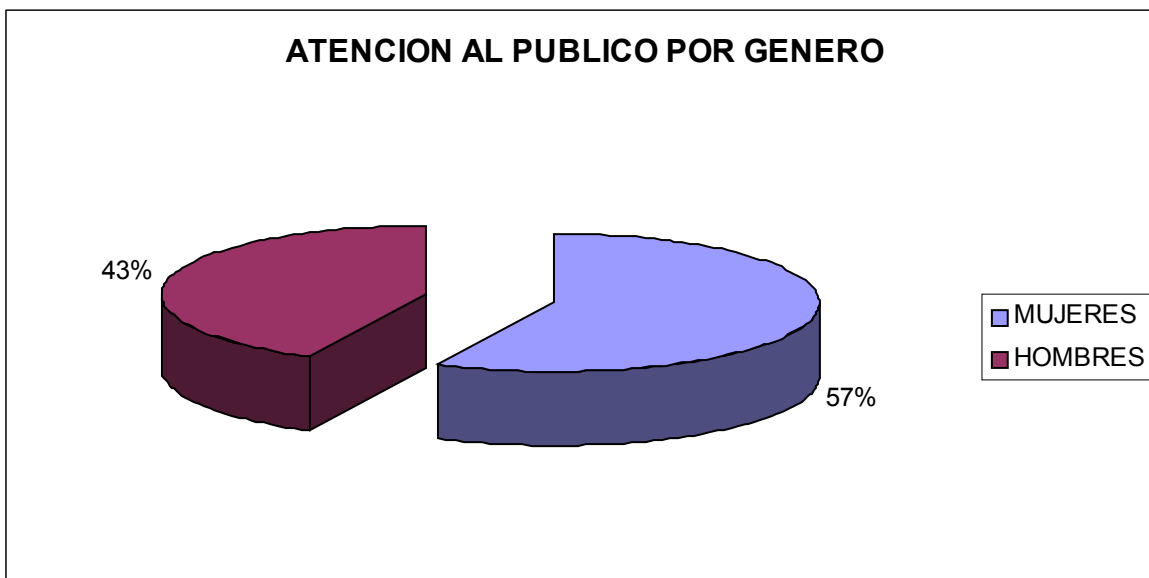

INFORME DE ESTADÍSTICAS DEL CENTRO ESTATAL DE MEDIACIÓN, CORRESPONDIENTES AL MES DE JULIO DEL 2004.

En el Centro Estatal de Mediación se atendieron un total de 283 personas, de las cuales 162 fueron mujeres y 121 hombres.

De las personas atendidas se abrieron un total de 162 expedientes, y que se dividieron de la siguiente manera por Materia:

De los 162 expedientes que se atienden en el Centro de Mediación, se dividen de acuerdo a su estado de la siguiente manera:

De los 152 asuntos que reunieron los requisitos para mediación se han solucionado un total de 73 asuntos con algún tipo de acuerdo como lo demuestra la siguiente grafica, los otros 76 asuntos se encuentran en tramite de mediación y en 3 asuntos no se obtuvo acuerdo.