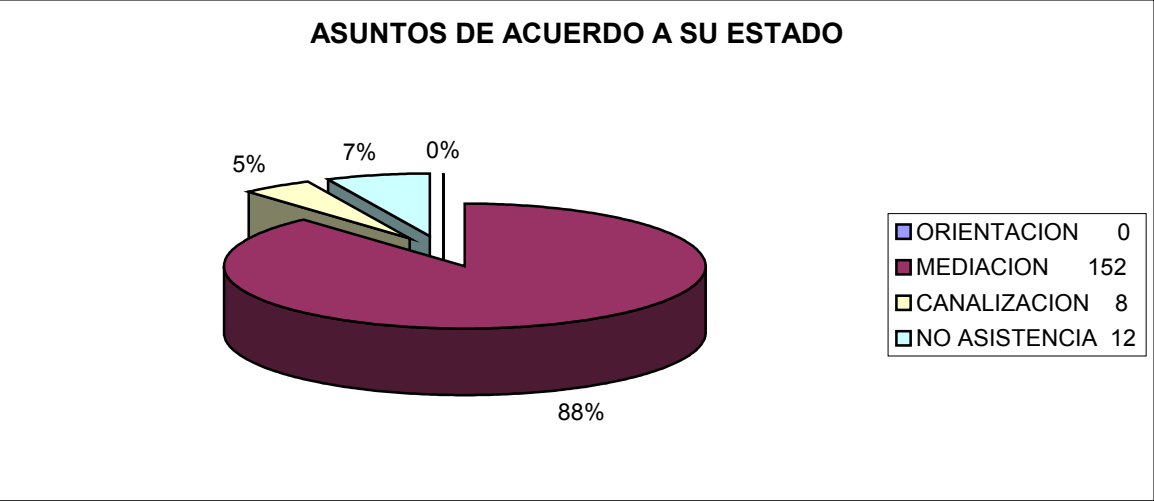

INFORME DE ESTADÍSTICAS DEL CENTRO ESTATAL DE MEDIACIÓN, CORRESPONDIENTES AL MES DE JULIO DEL 2004.

En el Centro Estatal de Mediación se atendieron un total de 283 personas, de las cuales 162 fueron mujeres y 121 hombres.

De las personas atendidas se abrieron un total de 162 expedientes, y que se dividieron de la siguiente manera por Materia:

De los 162 expedientes que se atienden en el Centro de Mediación, se dividen de acuerdo a su estado de la siguiente manera:

De los 152 asuntos que reunieron los requisitos para mediación se han solucionado un total de 73 asuntos con algún tipo de acuerdo como lo demuestra la siguiente grafica, los otros 76 asuntos se encuentran en tramite de mediación y en 3 asuntos no se obtuvo acuerdo.