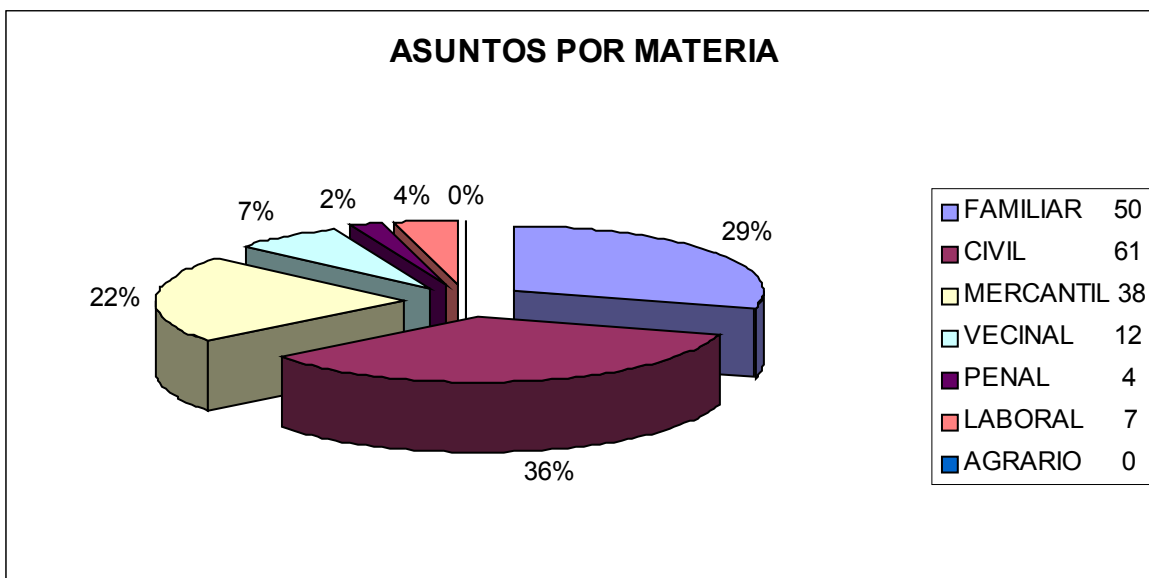

INFORME DE ESTADÍSTICAS DEL CENTRO ESTATAL DE MEDIACIÓN, CORRESPONDIENTES AL MES DE JULIO DEL 2004.

En el Centro Estatal de Mediación se atendieron un total de 283 personas, de las cuales 162 fueron mujeres y 121 hombres.

De las personas atendidas se abrieron un total de 162 expedientes, y que se dividieron de la siguiente manera por Materia:

De los 162 expedientes que se atienden en el Centro de Mediación, se dividen de acuerdo a su estado de la siguiente manera:

De los 152 asuntos que reunieron los requisitos para mediación se han solucionado un total de 73 asuntos con algún tipo de acuerdo como lo demuestra la siguiente grafica, los otros 76 asuntos se encuentran en tramite de mediación y en 3 asuntos no se obtuvo acuerdo.