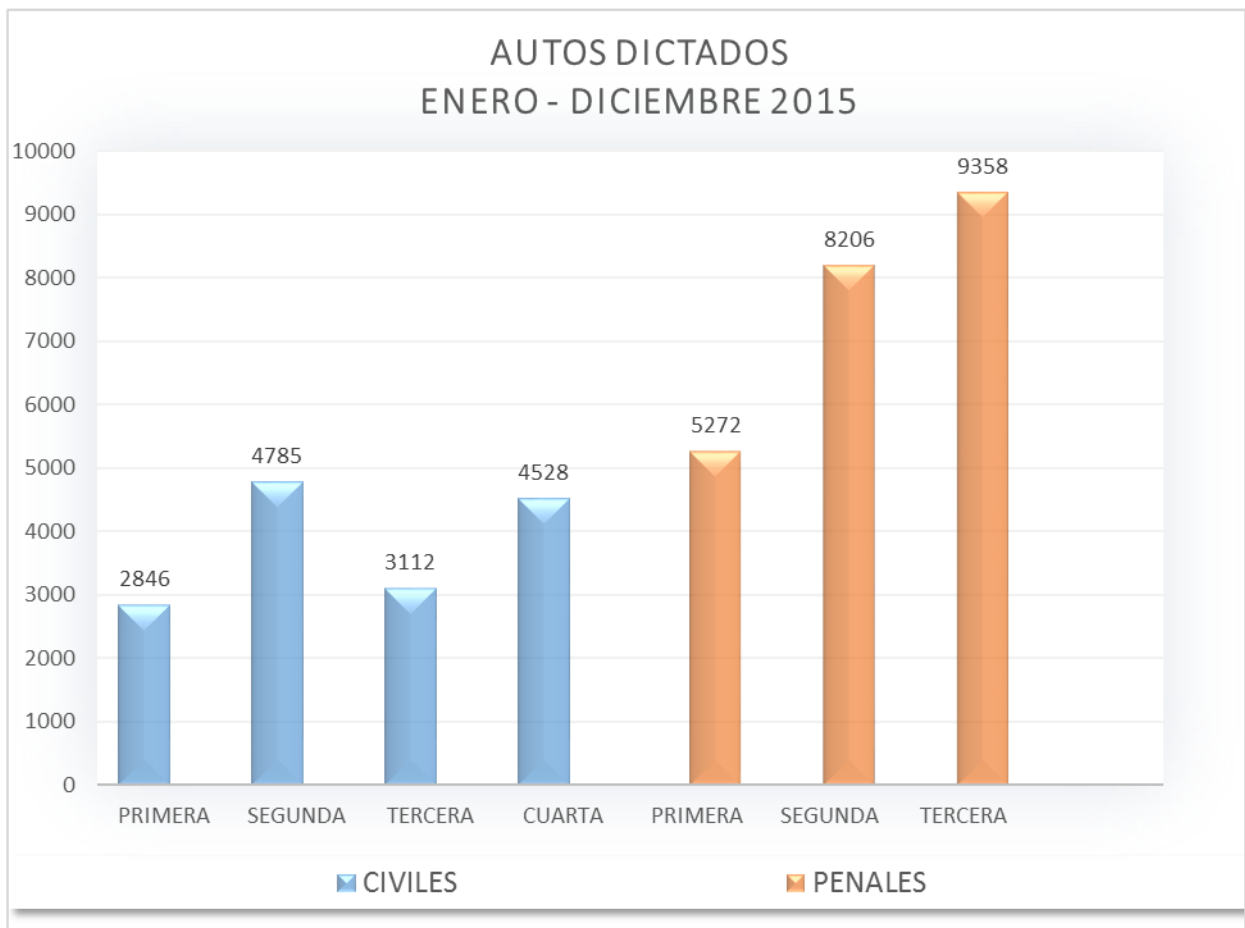

PODER JUDICIAL

**TRIBUNAL SUPERIOR DE JUSTICIA
DIRECCIÓN GENERAL DE LA COMISIÓN ADMINISTRATIVA DE LA JUNTA DE ADMINISTRACIÓN
DEPARTAMENTO DE CONTROL Y EVALUACIÓN DE PROYECTOS**

PODER JUDICIAL

TRIBUNAL SUPERIOR DE JUSTICIA
DIRECCIÓN GENERAL DE LA COMISIÓN ADMINISTRATIVA DE LA JUNTA DE ADMINISTRACIÓN
DEPARTAMENTO DE CONTROL Y EVALUACIÓN DE PROYECTOS