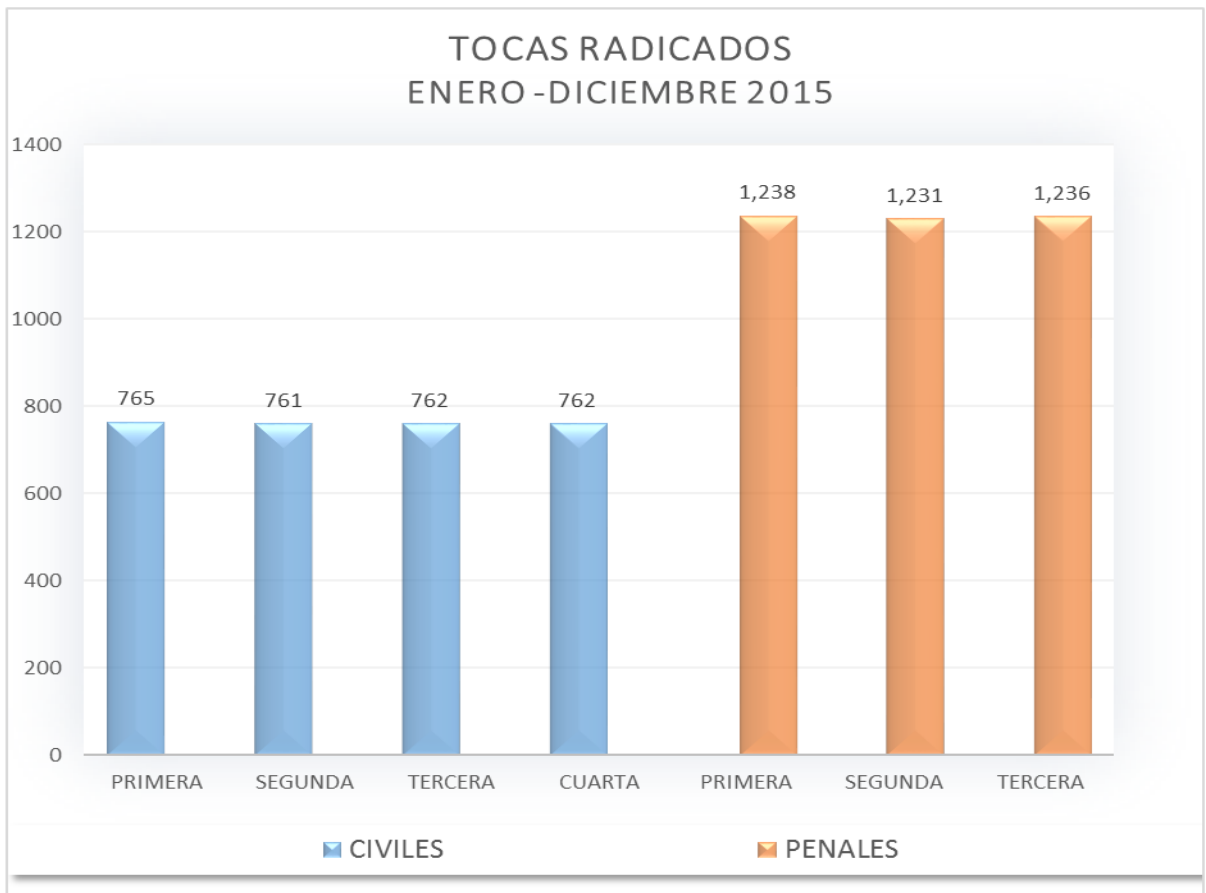

PODER JUDICIAL

**TRIBUNAL SUPERIOR DE JUSTICIA
DIRECCIÓN GENERAL DE LA COMISIÓN ADMINISTRATIVA DE LA JUNTA DE ADMINISTRACIÓN
DEPARTAMENTO DE CONTROL Y EVALUACIÓN DE PROYECTOS**

PODER JUDICIAL

TRIBUNAL SUPERIOR DE JUSTICIA
DIRECCIÓN GENERAL DE LA COMISIÓN ADMINISTRATIVA DE LA JUNTA DE ADMINISTRACIÓN
DEPARTAMENTO DE CONTROL Y EVALUACIÓN DE PROYECTOS