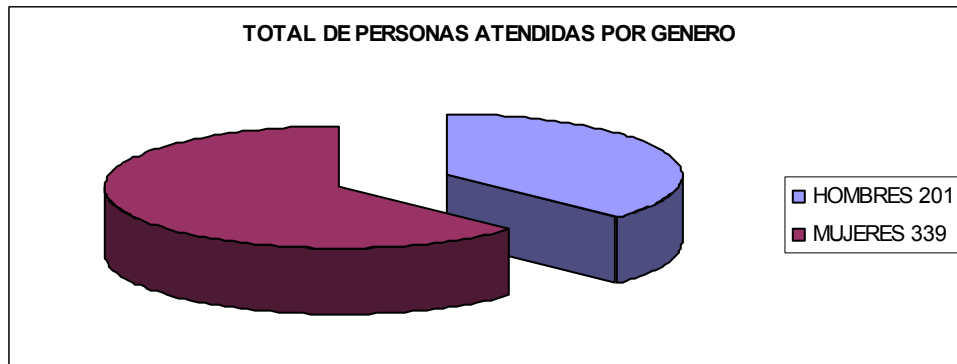

INFORME ESTADÍSTICO DEL CENTRO ESTATAL DE MEDIACIÓN, CORRESPONDIENTE AL MES DE OCTUBRE DEL 2005.

En el Centro Estatal de Mediación se atendieron un total de 540 personas, de las cuales 339 fueron mujeres y 201 hombres.

De las personas atendidas se abrieron un total de 235 expedientes, y que se dividieron de la siguiente manera por Materia:

De los 235 expedientes que se atienden en el Centro de Mediación, se dividen de acuerdo a su estado de la siguiente manera: