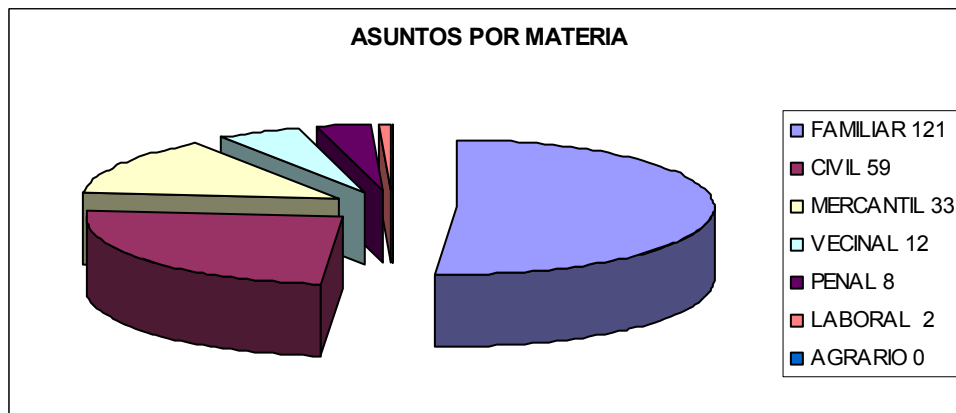

INFORME ESTADÍSTICO DEL CENTRO ESTATAL DE MEDIACIÓN, CORRESPONDIENTE AL MES DE OCTUBRE DEL 2005.

En el Centro Estatal de Mediación se atendieron un total de 540 personas, de las cuales 339 fueron mujeres y 201 hombres.

De las personas atendidas se abrieron un total de 235 expedientes, y que se dividieron de la siguiente manera por Materia:

De los 235 expedientes que se atienden en el Centro de Mediación, se dividen de acuerdo a su estado de la siguiente manera:

De los 235 asuntos que reunieron los requisitos para mediación, se han solucionado un total de 85 asuntos con algún tipo de acuerdo, como lo demuestra la siguiente grafica, 32 asuntos se encuentran en tramite de mediación, y en 4 asuntos no se obtuvo acuerdo.