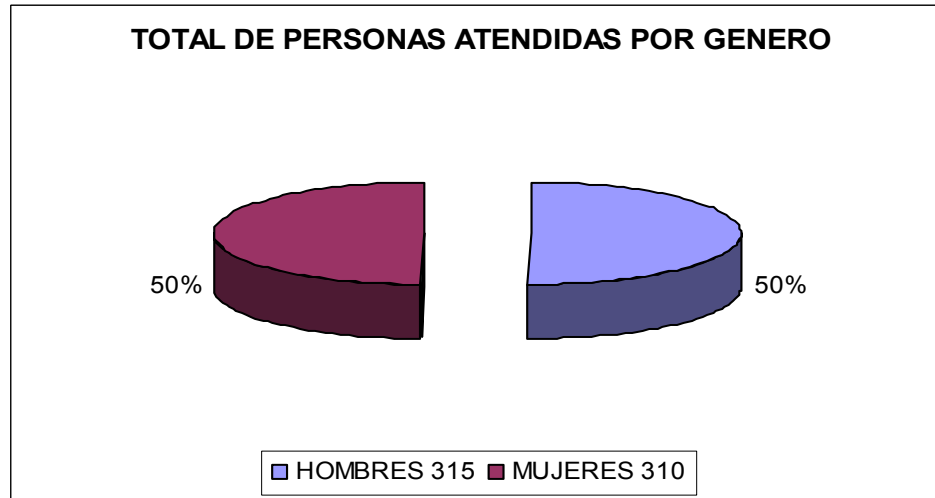

# INFORME ESTADÍSTICO DEL CENTRO ESTATAL DE MEDIACIÓN, CORRESPONDIENTE AL MES DE MARZO DEL 2006.

En el Centro Estatal de Mediación se atendieron un total de 625 personas, de las cuales 310 fueron mujeres y 315 hombres.

De las personas atendidas se abrieron un total de 286 expedientes, y que se dividieron de la siguiente manera por Materia:

De los 286 expedientes que se atienden en el Centro de Mediación, se dividen de acuerdo a su estado de la siguiente manera: