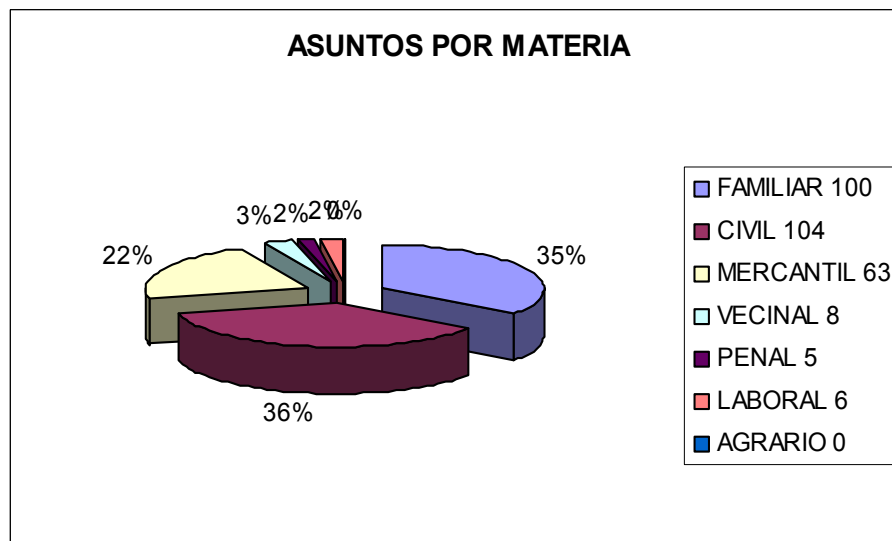

# INFORME ESTADÍSTICO DEL CENTRO ESTATAL DE MEDIACIÓN, CORRESPONDIENTE AL MES DE MARZO DEL 2006.

En el Centro Estatal de Mediación se atendieron un total de 625 personas, de las cuales 310 fueron mujeres y 315 hombres.

De las personas atendidas se abrieron un total de 286 expedientes, y que se dividieron de la siguiente manera por Materia:

De los 286 expedientes que se atienden en el Centro de Mediación, se dividen de acuerdo a su estado de la siguiente manera: