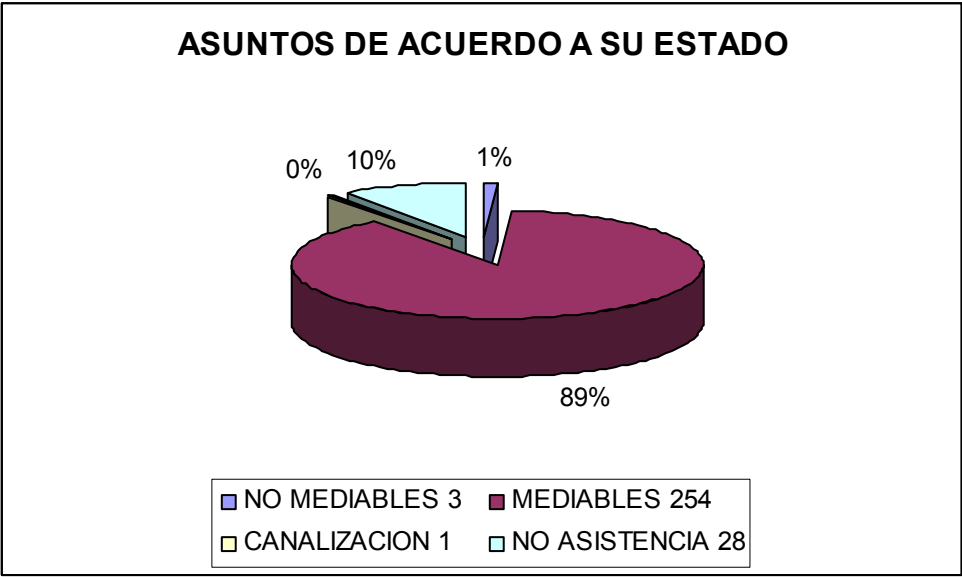

# INFORME ESTADÍSTICO DEL CENTRO ESTATAL DE MEDIACIÓN, CORRESPONDIENTE AL MES DE MARZO DEL 2006.

En el Centro Estatal de Mediación se atendieron un total de 625 personas, de las cuales 310 fueron mujeres y 315 hombres.

De las personas atendidas se abrieron un total de 286 expedientes, y que se dividieron de la siguiente manera por Materia:

De los 286 expedientes que se atienden en el Centro de Mediación, se dividen de acuerdo a su estado de la siguiente manera: