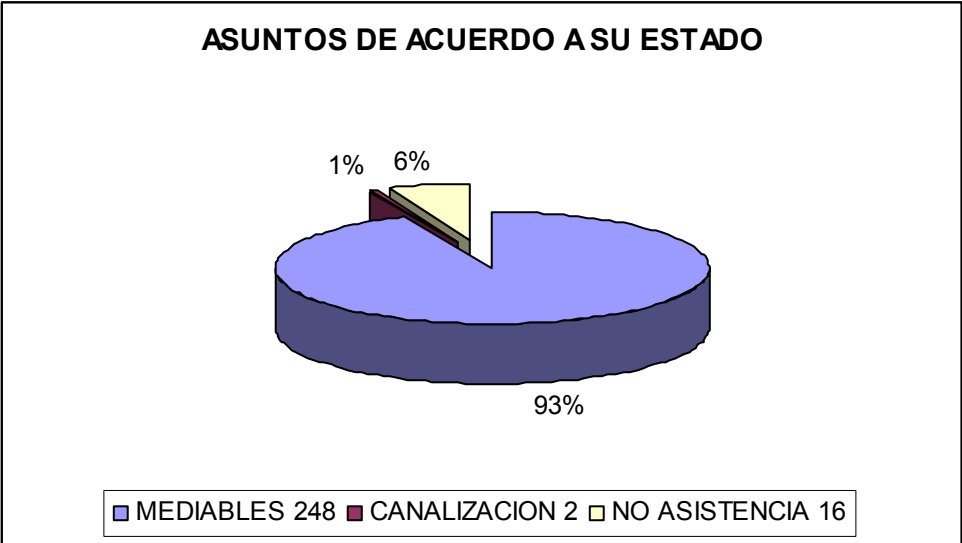

INFORME ESTADÍSTICO DEL CENTRO ESTATAL DE MEDIACIÓN, CORRESPONDIENTE AL MES DE ENERO DEL 2006.

En el Centro Estatal de Mediación se atendieron un total de 450 personas, de las cuales 230 fueron mujeres y 220 hombres.

De las personas atendidas se abrieron un total de 266 expedientes, y que se dividieron de la siguiente manera por Materia:

De los 266 expedientes que se atienden en el Centro de Mediación, se dividen de acuerdo a su estado de la siguiente manera: