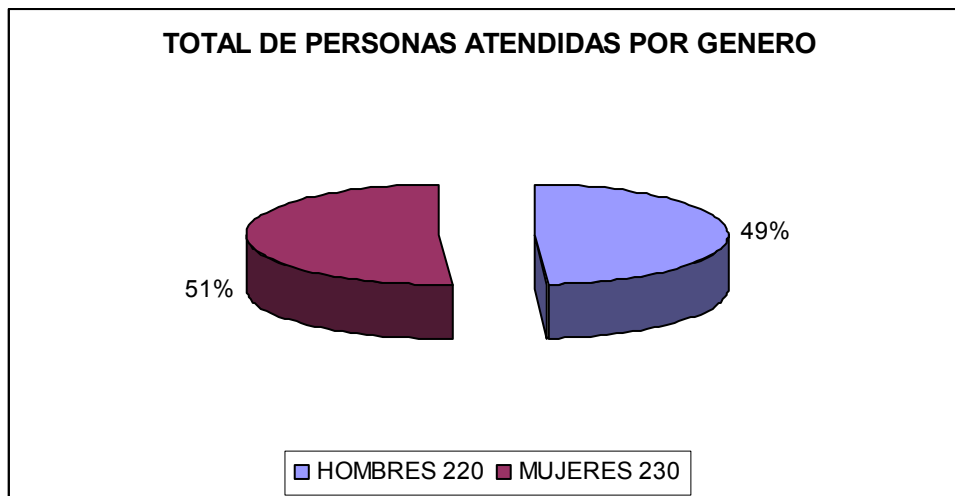

INFORME ESTADÍSTICO DEL CENTRO ESTATAL DE MEDIACIÓN, CORRESPONDIENTE AL MES DE ENERO DEL 2006.

En el Centro Estatal de Mediación se atendieron un total de 450 personas, de las cuales 230 fueron mujeres y 220 hombres.

De las personas atendidas se abrieron un total de 266 expedientes, y que se dividieron de la siguiente manera por Materia:

De los 266 expedientes que se atienden en el Centro de Mediación, se dividen de acuerdo a su estado de la siguiente manera: