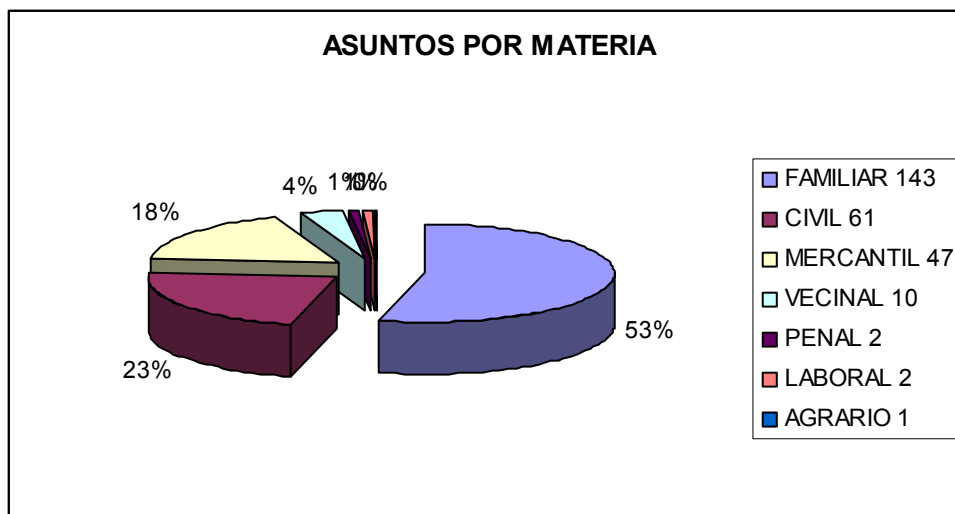

INFORME ESTADÍSTICO DEL CENTRO ESTATAL DE MEDIACIÓN, CORRESPONDIENTE AL MES DE ENERO DEL 2006.

En el Centro Estatal de Mediación se atendieron un total de 450 personas, de las cuales 230 fueron mujeres y 220 hombres.

De las personas atendidas se abrieron un total de 266 expedientes, y que se dividieron de la siguiente manera por Materia:

De los 266 expedientes que se atienden en el Centro de Mediación, se dividen de acuerdo a su estado de la siguiente manera:

De los 266 asuntos que reunieron los requisitos para mediación, se han solucionado un total de 110 asuntos con algún tipo de acuerdo, como lo demuestra la siguiente grafica, 132 asuntos se encuentran en tramite de mediación y 8 no llegaron a ningún acuerdo.